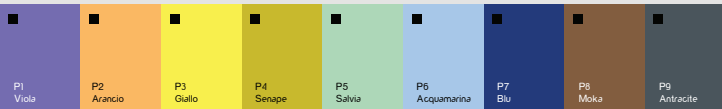

Venere Classe 1 - CAT. 1

Relax F Classe 1 - CAT. 3

Crepe Classe 1 - CAT. 1

Pelle Naturale - CAT. 5/6

EcoPelle / Leatherette Classe 1 - CAT. 2

Pelle Naturale Microforata - CAT. 5/6

Renna - CAT. 2

Pelle Elegance - CAT. 7

Extreme Classe 1 - CAT. 2

Pelle Heritage - CAT. 7

Bikos Classe 1 - CAT. 2

Pelle Soft - CAT. 7

Sistema Classe 1 - CAT. 3

Rete Net - CAT. 8

Trama Classe 1 - CAT. 3

Rete Goal

My

My

Step

Two

Tosca

Ghost

Piega

Pila

P - PLASTICA
 I - PLASTICA IGNIFUGA CL1
 B - PLASTICA BIO
 L - LAMIERA
 F - FAGGIO
 FI - FAGGIO IGNIFUGO

◻ COLORI DISPONIBILI A MAGAZZINO
 ◼ ORDINE MINIMO 300 PZ
 ● ORDINE MINIMO 40 PZ