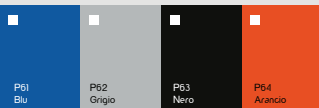

Extreme Classe 1 - CAT. 2

Pelle Heritage - CAT. 7

Bikos Classe 1 - CAT. 2

Pelle Soft - CAT. 7

Sistema Classe 1 - CAT. 3

Rete Net - CAT. 8

Trama Classe 1 - CAT. 3

Rete Goal

My

My

Step

Two

Tosca

Ghost

Piega

Pila

P - PLASTICA
 I - PLASTICA IGNIFUGA CL1
 B - PLASTICA BIO
 L - LAMIERA
 F - FAGGIO
 FI - FAGGIO IGNIFUGO

◻ COLORI DISPONIBILI A MAGAZZINO
 ◼ ORDINE MINIMO 300 PZ
 ● ORDINE MINIMO 40 PZ