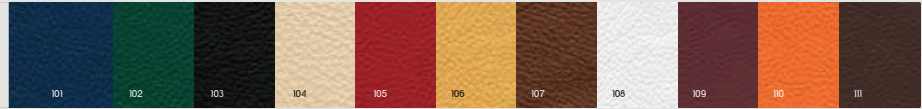

Venere Classe 1 - CAT. 1

Relax F Classe 1 - CAT. 3

Crepe Classe 1 - CAT. 1

Pelle Naturale - CAT. 5/6

EcoPelle / Leatherette Classe 1 - CAT. 2

Pelle Naturale Microforata - CAT. 5/6

Renna - CAT. 2

Pelle Elegance - CAT. 7

Extreme Classe 1 - CAT. 2

Pelle Heritage - CAT. 7

Bikos Classe 1 - CAT. 2

Pelle Soft - CAT. 7

Sistema Classe 1 - CAT. 3

Rete Net - CAT. 8

Trama Classe 1 - CAT. 3

Rete Goal

P - PLASTICA
 I - PLASTICA IGNIFUGA CL1
 B - PLASTICA BIO
 L - LAMIERA
 F - FAGGIO
 FI - FAGGIO IGNIFUGO

◻ COLORI DISPONIBILI A MAGAZZINO
 ◼ ORDINE MINIMO 300 PZ
 ● ORDINE MINIMO 40 PZ